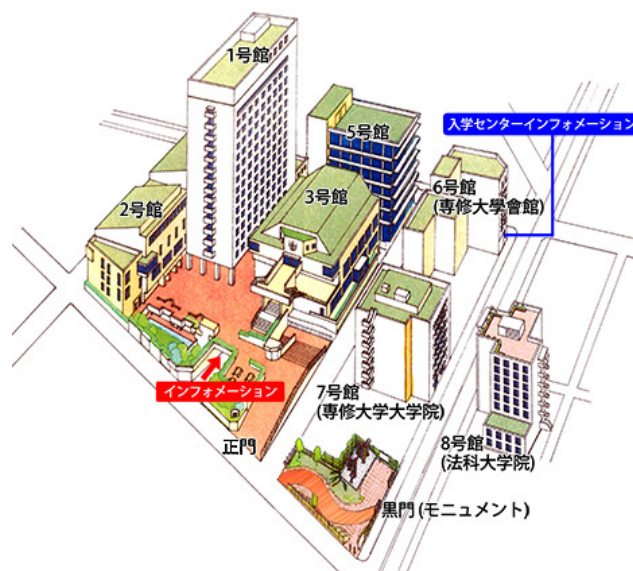

専修大学神田キャンパスへのアクセス

住所 〒101-8425 東京都千代田区神田神保町 3-8

水道橋駅 (JR) 西口より徒歩7分

九段下駅 (地下鉄／東西線、都営新宿線、半蔵門線) 出口5より徒歩3分

神保町駅 (地下鉄／都営三田線、都営新宿線、半蔵門線) 出口A2より徒歩3分 (法科大学院へは徒歩1分)

大会会場は1号館 (教室階号はプログラム参照)